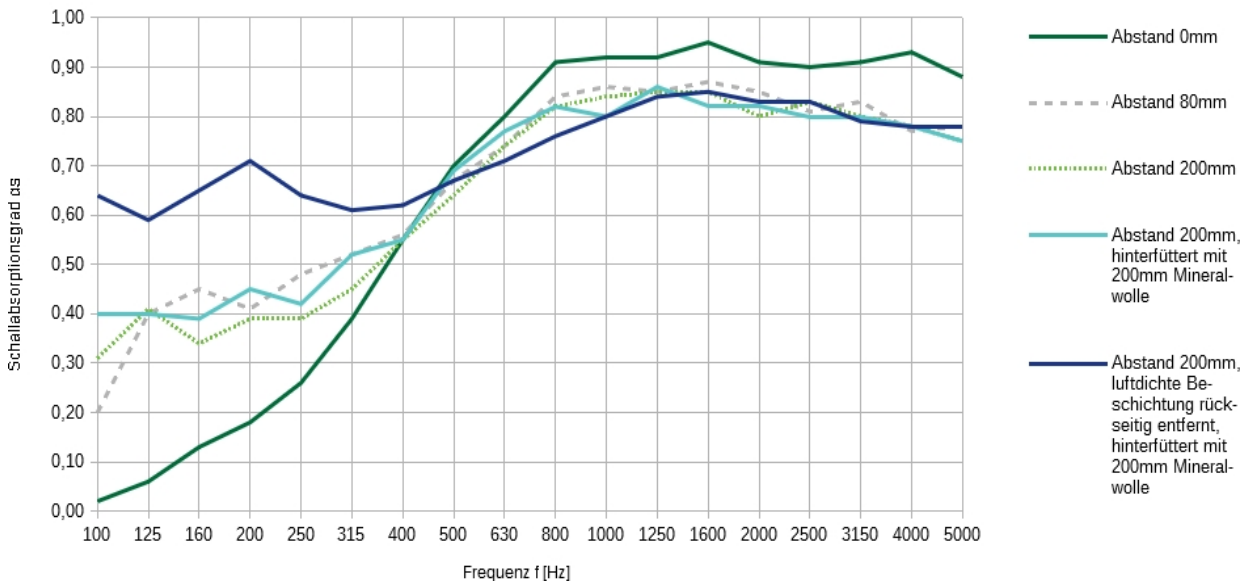

Can be renovated several times, with colour white RAL 9010 absolutely invisible touch-up.

Ball impact resistant according to DIN 18032-3 for use on ceilings and walls.

Non-combustible, A2-s1-d0 according to DIN EN

13501-1 Easy-Boards: Thickness 24mm, format

1600x580mm,

Already laminated with a fleece at the factory, all round easy to process with a tongue and groove connection. Screwed onto normal CD profiles with centre distance 400 mm. Then simply apply a smooth, seamless two-layer coating **without the need for a surface**

framework.

Schallabsorptionsgrade DISTANCE-Easy

f [Hz]	100	125	160	200	250	315	400	500	630	800	1000	1250	1600	2000	2500	3150	4000	5000	
Distance 0mm - aw 0.60 - NRC 0.70 (NoiseReductionCoefficient)																			
as	0,02	0,06	0,13	0,18	0,26	0,39	0,55	0,70	0,80	0,91	0,92	0,92	0,95	0,91	0,90	0,91	0,93	0,88	
ap		0,05			0,30			0,70			0,90			0,90			0,90		
Distance 80mm - aw 0.70 - NRC 0.70 (NoiseReductionCoefficient)																			
as	0,20	0,40	0,45	0,41	0,48	0,52	0,56	0,67	0,74	0,84	0,86	0,85	0,87	0,85	0,81	0,83	0,77	0,78	
ap		0,35			0,45			0,65			0,85			0,85			0,80		
Distance 200mm - aw 0.70 - NRC 0.70 (NoiseReductionCoefficient)																			
as	0,31	0,41	0,34	0,39	0,39	0,45	0,55	0,64	0,74	0,82	0,84	0,85	0,85	0,80	0,83	0,80	0,78	0,75	
ap		0,35			0,40			0,65			0,85			0,80			0,80		
Spacing 200mm, backed with 200mm mineral wool - aw 0.70 - NRC 0.70 (NoiseReductionCoefficient)																			
as	0,40	0,40	0,39	0,45	0,42	0,52	0,55	0,69	0,77	0,82	0,80	0,86	0,82	0,82	0,80	0,80	0,78	0,75	
ap		0,40			0,45			0,65			0,85			0,80			0,80		
Spacing 200mm, airtight coating removed on the back, back-lined with 200mm mineral wool - aw 0.75 - NRC 0.75 (NoiseReductionCoefficient)																			
as	0,64	0,59	0,65	0,71	0,64	0,61	0,62	0,67	0,71	0,76	0,80	0,84	0,85	0,83	0,83	0,79	0,78	0,78	
ap		0,65			0,65			0,65			0,80			0,85			0,80		